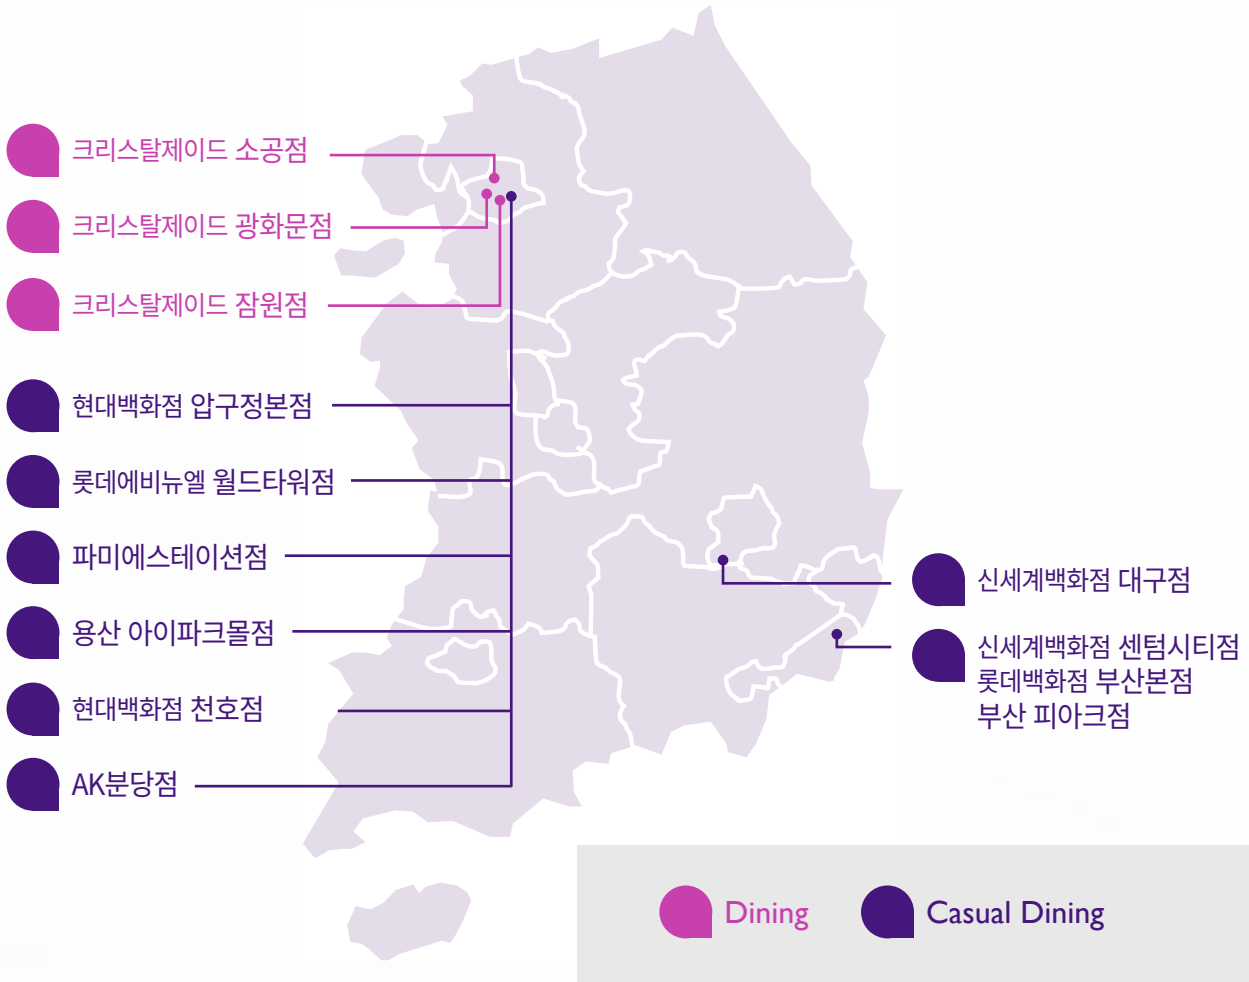

Chinese Liquor 中國酒

연태구냥 (125ml)	YAN TAI GU NIANG	15,000
천진고량주 (140ml)	TIAN JIN KAO LIANG LIQUOR	15,000
공부가주 (140ml)	CONFUCIUS FAMILY LIQUOR	16,000

Half Bottle Wine 紅酒

와일드 스완 까베르네 쇼비농	WILD SWAN, CABERNET SAUVIGNON	15,000
와일드 스완 샤르도네	WILD SWAN CHARDONNAY	15,000

Beverage 飲料

콜라 (355ml)	PEPSI	3,000
사이다 (355ml)	CIDER	3,000
제로 콜라 (355ml)	ZERO PEPSI	3,000

Where We Are Now

Over **13** outlets across Major Cities in South Korea

크리스탈 제이드 수상내역
Crystal Jade Key Regional Award